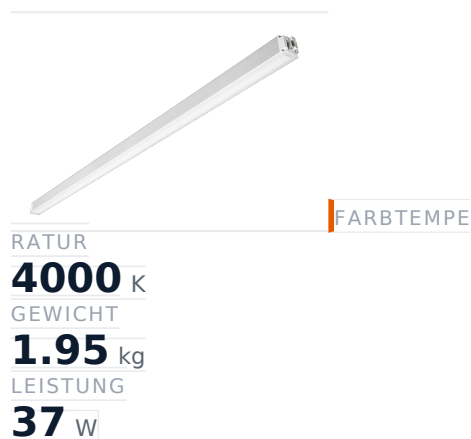

Glamox MADOX-1524 Lineare Leuchte, 5840 lm, 4000 K, schaltbar

Artikel-Nr. **GL-MAD900681** Hersteller **Glamox**

Hersteller-Nr. **MAD900681** EAN **4036869006811**

Glamox MADOX-1524 Lineare Leuchte - 5840 lm, 4000 K, schaltbar.

TECHNISCHE DATEN

Artikel-Authentizität	Originalprodukt
Artikelzustand	Neu
Farbtemperatur	4000K
Gewicht	1.95 kg
Höhe	1524
Leistung	37 W
Lichtstrom (Lumen)	5840 lm
Schutzart	IP20
Serie	MADOX-1524
Steuerung / Betriebsgerät	Schaltbar (HF)

BESCHREIBUNG

Die **Glamox MADOX-1524** ist eine professionelle Lineare Leuchte mit 5840 lm Lichtstrom und 4000 K Lichtfarbe.

- **Lichtstrom:** 5840 lm
- **Leistung:** 37 W
- **Lichtfarbe:** 4000 K
- **Farbwiedergabe:** Ra80
- **Schutzart:** IP20
- **Steuerung:** schaltbar
- **Lebensdauer:** 100 000 h
- **Form:** Linear
- **Material:** PMMA
- **Marke:** Glamox