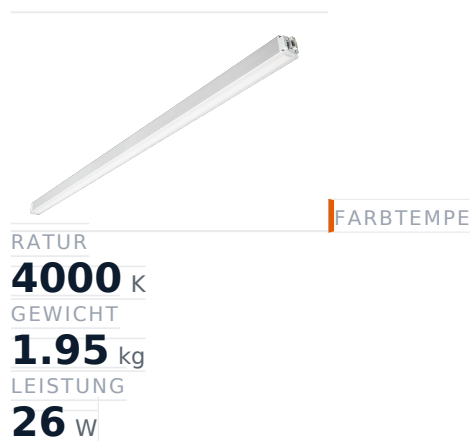

Glamox MADOX-1524 Lineare Leuchte, 4160 lm, 4000 K, schaltbar

Artikel-Nr. **GL-MAD903689** Hersteller **Glamox**

Hersteller-Nr. **MAD903689** EAN **4036869036894**

Glamox MADOX-1524 Lineare Leuchte - 4160 lm, 4000 K, schaltbar.

TECHNISCHE DATEN

Artikel-Authentizität	Originalprodukt
Artikelzustand	Neu
Farbtemperatur	4000K
Gewicht	1.95 kg
Höhe	1524
Leistung	26 W
Lichtstrom (Lumen)	4160 lm
Schutzart	IP20
Serie	MADOX-1524
Steuerung / Betriebsgerät	Schaltbar (HF)

BESCHREIBUNG

Die **Glamox MADOX-1524** ist eine professionelle Lineare Leuchte mit 4160 lm Lichtstrom und 4000 K Lichtfarbe.

- **Lichtstrom:** 4160 lm
- **Leistung:** 26 W
- **Lichtfarbe:** 4000 K
- **Farbwiedergabe:** Ra80
- **Schutzart:** IP20
- **Steuerung:** schaltbar
- **Lebensdauer:** 100 000 h
- **Form:** Linear
- **Material:** PMMA
- **Marke:** Glamox