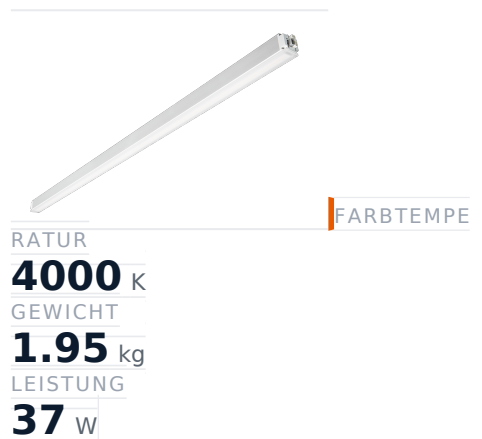

# Glamox MADOX-1524 Lineare Leuchte, 5840 lm, 4000 K, DALI-dimmbar

**Artikel-Nr.** GL-MAD900753 **Hersteller** Glamox  
**Hersteller-Nr.** MAD900753 **EAN** 4036869007535

Glamox MADOX-1524 Lineare Leuchte – 5840 lm, 4000 K, DALI-dimmbar.

## TECHNISCHE DATEN

Artikel-Authentizität	<b>Originalprodukt</b>
Artikelzustand	<b>Neu</b>
Farbtemperatur	<b>4000K</b>
Gewicht	<b>1.95 kg</b>
Höhe	<b>1524</b>
Leistung	<b>37 W</b>
Lichtstrom (Lumen)	<b>5840 lm</b>
Schutzart	<b>IP20</b>
Serie	<b>MADOX-1524</b>
Steuerung / Betriebsgerät	<b>DALI dimmbar</b>

## BESCHREIBUNG

Die **Glamox MADOX-1524** ist eine professionelle Lineare Leuchte mit 5840 lm Lichtstrom und 4000 K Lichtfarbe.

- **Lichtstrom:** 5840 lm
- **Leistung:** 37 W
- **Lichtfarbe:** 4000 K
- **Farbwiedergabe:** Ra80
- **Schutzart:** IP20
- **Steuerung:** DALI-dimmbar
- **Lebensdauer:** 100 000 h
- **Form:** Linear
- **Material:** PMMA
- **Marke:** Glamox