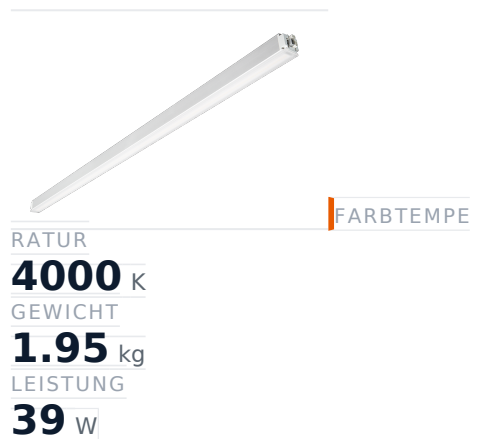

Glamox MADOX-1524 Lineare Leuchte, 6250 lm, 4000 K, DALI-dimmbar

Artikel-Nr. GL-MAD900506 **Hersteller** Glamox
Hersteller-Nr. MAD900506 **EAN** 4036869005067

Glamox MADOX-1524 Lineare Leuchte – 6250 lm, 4000 K, DALI-dimmbar.

TECHNISCHE DATEN

Artikel-Authentizität	Originalprodukt
Artikelzustand	Neu
Farbtemperatur	4000K
Gewicht	1.95 kg
Höhe	1524
Leistung	39 W
Lichtstrom (Lumen)	6250 lm
Schutzart	IP20
Serie	MADOX-1524
Steuerung / Betriebsgerät	DALI dimmbar

BESCHREIBUNG

Die **Glamox MADOX-1524** ist eine professionelle Lineare Leuchte mit 6250 lm Lichtstrom und 4000 K Lichtfarbe.

- **Lichtstrom:** 6250 lm
- **Leistung:** 39 W
- **Lichtfarbe:** 4000 K
- **Farbwiedergabe:** Ra80
- **Schutzart:** IP20
- **Steuerung:** DALI-dimmbar
- **Lebensdauer:** 100 000 h
- **Form:** Linear
- **Material:** PMMA
- **Marke:** Glamox