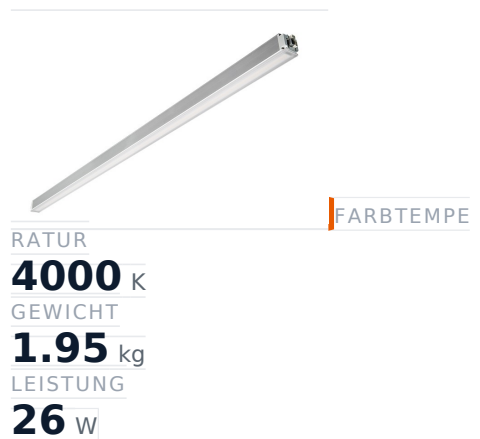

# Glamox MADOX-1524 Lineare Leuchte, 4160 lm, 4000 K, DALI-dimmbar

**Artikel-Nr.** GL-MAD903694 **Hersteller** Glamox  
**Hersteller-Nr.** MAD903694 **EAN** 4036869036948

Glamox MADOX-1524 Lineare Leuchte - 4160 lm, 4000 K, DALI-dimmbar.

## TECHNISCHE DATEN

Artikel-Authentizität	<b>Originalprodukt</b>
Artikelzustand	<b>Neu</b>
Farbtemperatur	<b>4000K</b>
Gewicht	<b>1.95 kg</b>
Höhe	<b>1524</b>
Leistung	<b>26 W</b>
Lichtstrom (Lumen)	<b>4160 lm</b>
Schutzart	<b>IP20</b>
Serie	<b>MADOX-1524</b>
Steuerung / Betriebsgerät	<b>DALI dimmbar</b>

## BESCHREIBUNG

Die **Glamox MADOX-1524** ist eine professionelle Lineare Leuchte mit 4160 lm Lichtstrom und 4000 K Lichtfarbe.

- **Lichtstrom:** 4160 lm
- **Leistung:** 26 W
- **Lichtfarbe:** 4000 K
- **Farbwiedergabe:** Ra80
- **Schutzart:** IP20
- **Steuerung:** DALI-dimmbar
- **Lebensdauer:** 100 000 h
- **Form:** Linear
- **Material:** PMMA
- **Marke:** Glamox