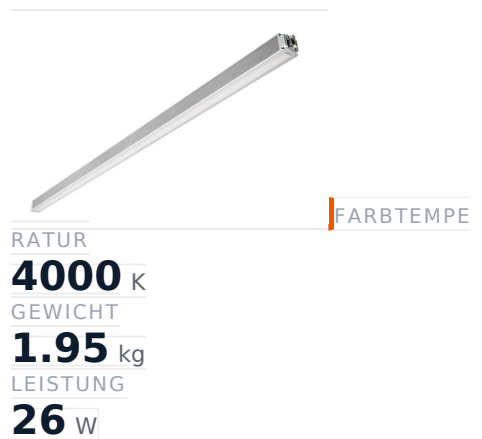

Glamox MADOX-1524 Lineare Leuchte, 4160 lm, 4000 K, schaltbar

Artikel-Nr. GL-MAD904002 **Hersteller** Glamox
Hersteller-Nr. MAD904002 **EAN** 4036869040020

Glamox MADOX-1524 Lineare Leuchte - 4160 lm, 4000 K, schaltbar.

TECHNISCHE DATEN

Artikel-Authentizität	Originalprodukt
Artikelzustand	Neu
Farbtemperatur	4000K
Gewicht	1.95 kg
Höhe	1524
Leistung	26 W
Lichtstrom (Lumen)	4160 lm
Schutzart	IP20
Serie	MADOX-1524
Steuerung / Betriebsgerät	Schaltbar (HF)

BESCHREIBUNG

Die **Glamox MADOX-1524** ist eine professionelle Lineare Leuchte mit 4160 lm Lichtstrom und 4000 K Lichtfarbe.

- **Lichtstrom:** 4160 lm
- **Leistung:** 26 W
- **Lichtfarbe:** 4000 K
- **Farbwiedergabe:** Ra80
- **Schutzart:** IP20
- **Steuerung:** schaltbar
- **Lebensdauer:** 100 000 h
- **Form:** Linear
- **Material:** PMMA
- **Marke:** Glamox