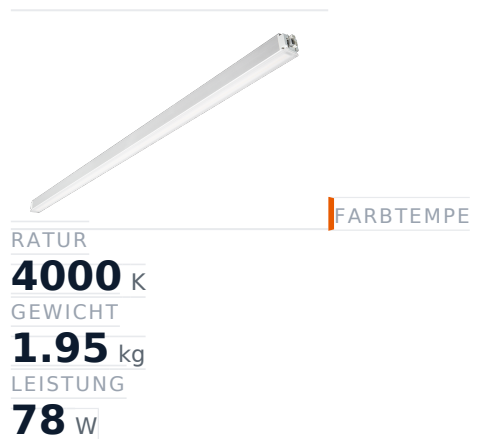

Glamox MADOX-1524 Lineare Leuchte, 12500 lm, 4000 K, schaltbar

Artikel-Nr. GL-MAD900654 **Hersteller** Glamox
Hersteller-Nr. MAD900654 **EAN** 4036869006545

Glamox MADOX-1524 Lineare Leuchte - 12500 lm, 4000 K, schaltbar.

TECHNISCHE DATEN

Artikel-Authentizität	Originalprodukt
Artikelzustand	Neu
Farbtemperatur	4000K
Gewicht	1.95 kg
Höhe	1524
Leistung	78 W
Lichtstrom (Lumen)	12500 lm
Schutzart	IP20
Serie	MADOX-1524
Steuerung / Betriebsgerät	Schaltbar (HF)

BESCHREIBUNG

Die **Glamox MADOX-1524** ist eine professionelle Lineare Leuchte mit 12500 lm Lichtstrom und 4000 K Lichtfarbe.

- **Lichtstrom:** 12500 lm
- **Leistung:** 78 W
- **Lichtfarbe:** 4000 K
- **Farbwiedergabe:** Ra80
- **Schutzart:** IP20
- **Steuerung:** schaltbar
- **Lebensdauer:** 100 000 h
- **Form:** Linear
- **Material:** PMMA
- **Marke:** Glamox