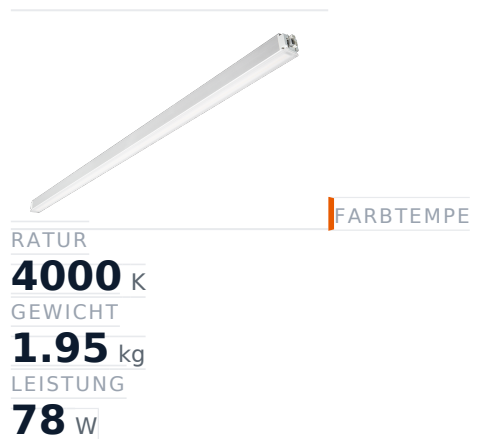

# Glamox MADOX-1524 Lineare Leuchte, 12500 lm, 4000 K, schaltbar

Artikel-Nr. **GL-MAD900724** Hersteller **Glamox**  
Hersteller-Nr. **MAD900724** EAN **4036869007245**

Glamox MADOX-1524 Lineare Leuchte - 12500 lm, 4000 K, schaltbar.

## TECHNISCHE DATEN

Artikel-Authentizität	<b>Originalprodukt</b>
Artikelzustand	<b>Neu</b>
Farbtemperatur	<b>4000K</b>
Gewicht	<b>1.95 kg</b>
Höhe	<b>1524</b>
Leistung	<b>78 W</b>
Lichtstrom (Lumen)	<b>12500 lm</b>
Schutzart	<b>IP20</b>
Serie	<b>MADOX-1524</b>
Steuerung / Betriebsgerät	<b>Schaltbar (HF)</b>

## BESCHREIBUNG

Die **Glamox MADOX-1524** ist eine professionelle Lineare Leuchte mit 12500 lm Lichtstrom und 4000 K Lichtfarbe.

- **Lichtstrom:** 12500 lm
- **Leistung:** 78 W
- **Lichtfarbe:** 4000 K
- **Farbwiedergabe:** Ra80
- **Schutzart:** IP20
- **Steuerung:** schaltbar
- **Lebensdauer:** 100 000 h
- **Form:** Linear
- **Material:** PMMA
- **Marke:** Glamox