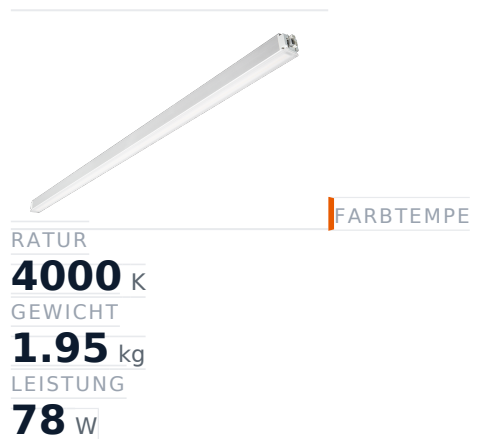

# Glamox MADOX-1524 Lineare Leuchte, 12500 lm, 4000 K, schaltbar

**Artikel-Nr.** GL-MAD900693 **Hersteller** Glamox  
**Hersteller-Nr.** MAD900693 **EAN** 4036869006934

Glamox MADOX-1524 Lineare Leuchte - 12500 lm, 4000 K, schaltbar.

## TECHNISCHE DATEN

Artikel-Authentizität	<b>Originalprodukt</b>
Artikelzustand	<b>Neu</b>
Farbtemperatur	<b>4000K</b>
Gewicht	<b>1.95 kg</b>
Höhe	<b>1524</b>
Leistung	<b>78 W</b>
Lichtstrom (Lumen)	<b>12500 lm</b>
Schutzart	<b>IP20</b>
Serie	<b>MADOX-1524</b>
Steuerung / Betriebsgerät	<b>Schaltbar (HF)</b>

## BESCHREIBUNG

Die **Glamox MADOX-1524** ist eine professionelle Lineare Leuchte mit 12500 lm Lichtstrom und 4000 K Lichtfarbe.

- **Lichtstrom:** 12500 lm
- **Leistung:** 78 W
- **Lichtfarbe:** 4000 K
- **Farbwiedergabe:** Ra80
- **Schutzart:** IP20
- **Steuerung:** schaltbar
- **Lebensdauer:** 100 000 h
- **Form:** Linear
- **Material:** PMMA
- **Marke:** Glamox