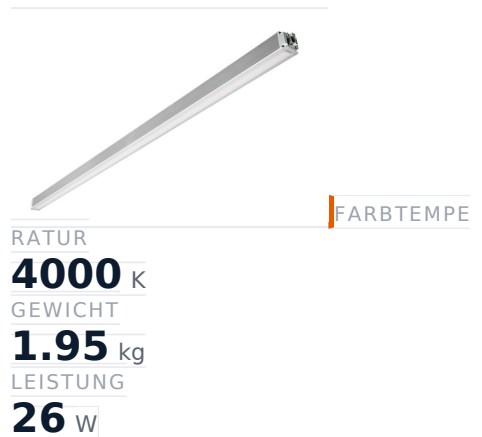

# Glamox MADOX-1524 Lineare Leuchte, 4160 lm, 4000 K, DALI-dimmbar

**Artikel-Nr.** GL-MAD903683 **Hersteller** Glamox  
**Hersteller-Nr.** MAD903683 **EAN** 4036869036832

Glamox MADOX-1524 Lineare Leuchte - 4160 lm, 4000 K, DALI-dimmbar.

## TECHNISCHE DATEN

Artikel-Authentizität	<b>Originalprodukt</b>
Artikelzustand	<b>Neu</b>
Farbtemperatur	<b>4000K</b>
Gewicht	<b>1.95 kg</b>
Höhe	<b>1524</b>
Leistung	<b>26 W</b>
Lichtstrom (Lumen)	<b>4160 lm</b>
Schutzart	<b>IP20</b>
Serie	<b>MADOX-1524</b>
Steuerung / Betriebsgerät	<b>DALI dimmbar</b>

## BESCHREIBUNG

Die **Glamox MADOX-1524** ist eine professionelle Lineare Leuchte mit 4160 lm Lichtstrom und 4000 K Lichtfarbe.

- **Lichtstrom:** 4160 lm
- **Leistung:** 26 W
- **Lichtfarbe:** 4000 K
- **Farbwiedergabe:** Ra80
- **Schutzart:** IP20
- **Steuerung:** DALI-dimmbar
- **Lebensdauer:** 100 000 h
- **Form:** Linear
- **Material:** PMMA
- **Marke:** Glamox