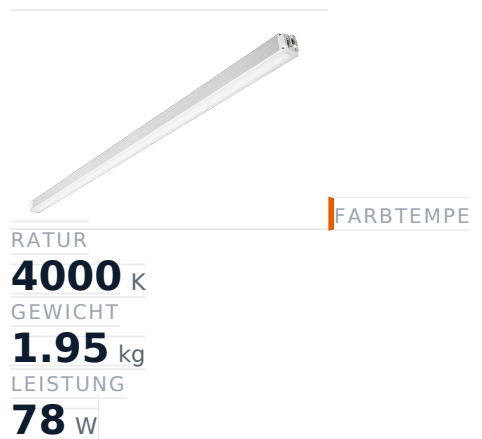

Glamox MADOX-1524 Lineare Leuchte, 12500 lm, 4000 K, schaltbar

Artikel-Nr. GL-MAD900690 **Hersteller** Glamox
Hersteller-Nr. MAD900690 **EAN** 4036869006903

Glamox MADOX-1524 Lineare Leuchte - 12500 lm, 4000 K, schaltbar.

TECHNISCHE DATEN

Artikel-Authentizität	Originalprodukt
Artikelzustand	Neu
Farbtemperatur	4000K
Gewicht	1.95 kg
Höhe	1524
Leistung	78 W
Lichtstrom (Lumen)	12500 lm
Schutzart	IP20
Serie	MADOX-1524
Steuerung / Betriebsgerät	Schaltbar (HF)

BESCHREIBUNG

Die **Glamox MADOX-1524** ist eine professionelle Lineare Leuchte mit 12500 lm Lichtstrom und 4000 K Lichtfarbe.

- **Lichtstrom:** 12500 lm
- **Leistung:** 78 W
- **Lichtfarbe:** 4000 K
- **Farbwiedergabe:** Ra80
- **Schutzart:** IP20
- **Steuerung:** schaltbar
- **Lebensdauer:** 100 000 h
- **Form:** Linear
- **Material:** PMMA
- **Marke:** Glamox