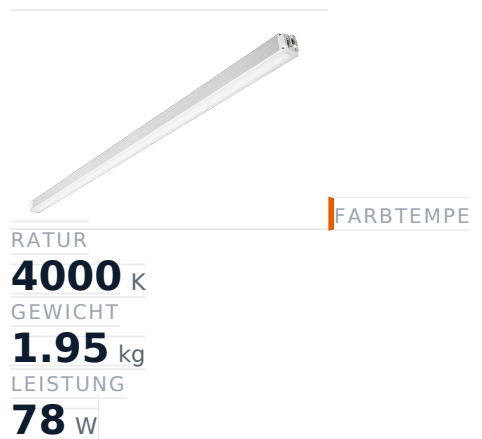

Glamox MADOX-1524 Lineare Leuchte, 12500 lm, 4000 K, schaltbar

Artikel-Nr. GL-MAD900723 **Hersteller** Glamox
Hersteller-Nr. MAD900723 **EAN** 4036869007238

Glamox MADOX-1524 Lineare Leuchte - 12500 lm, 4000 K, schaltbar.

TECHNISCHE DATEN

Artikel-Authentizität	Originalprodukt
Artikelzustand	Neu
Farbtemperatur	4000K
Gewicht	1.95 kg
Höhe	1524
Leistung	78 W
Lichtstrom (Lumen)	12500 lm
Schutzart	IP20
Serie	MADOX-1524
Steuerung / Betriebsgerät	Schaltbar (HF)

BESCHREIBUNG

Die **Glamox MADOX-1524** ist eine professionelle Lineare Leuchte mit 12500 lm Lichtstrom und 4000 K Lichtfarbe.

- **Lichtstrom:** 12500 lm
- **Leistung:** 78 W
- **Lichtfarbe:** 4000 K
- **Farbwiedergabe:** Ra80
- **Schutzart:** IP20
- **Steuerung:** schaltbar
- **Lebensdauer:** 100 000 h
- **Form:** Linear
- **Material:** PMMA
- **Marke:** Glamox