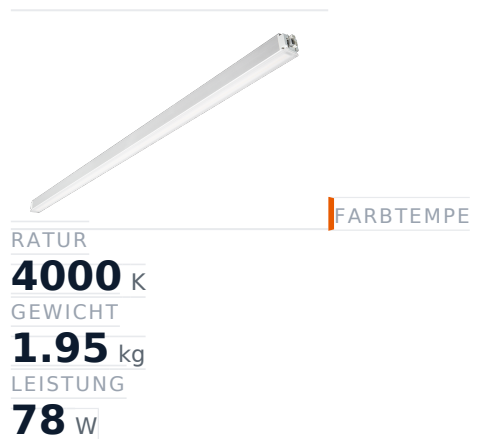

# Glamox MADOX-1524 Lineare Leuchte, 12500 lm, 4000 K, DALI-dimmbar

**Artikel-Nr.** GL-MAD900736 **Hersteller** Glamox  
**Hersteller-Nr.** MAD900736 **EAN** 4036869007368

Glamox MADOX-1524 Lineare Leuchte - 12500 lm, 4000 K, DALI-dimmbar.

## TECHNISCHE DATEN

Artikel-Authentizität	<b>Originalprodukt</b>
Artikelzustand	<b>Neu</b>
Farbtemperatur	<b>4000K</b>
Gewicht	<b>1.95 kg</b>
Höhe	<b>1524</b>
Leistung	<b>78 W</b>
Lichtstrom (Lumen)	<b>12500 lm</b>
Schutzart	<b>IP20</b>
Serie	<b>MADOX-1524</b>
Steuerung / Betriebsgerät	<b>DALI dimmbar</b>

## BESCHREIBUNG

Die **Glamox MADOX-1524** ist eine professionelle Lineare Leuchte mit 12500 lm Lichtstrom und 4000 K Lichtfarbe.

- **Lichtstrom:** 12500 lm
- **Leistung:** 78 W
- **Lichtfarbe:** 4000 K
- **Farbwiedergabe:** Ra80
- **Schutzart:** IP20
- **Steuerung:** DALI-dimmbar
- **Lebensdauer:** 100 000 h
- **Form:** Linear
- **Material:** PMMA
- **Marke:** Glamox