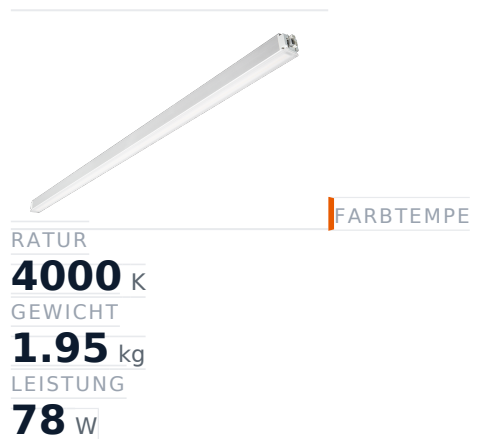

Glamox MADOX-1524 Lineare Leuchte, 12500 lm, 4000 K, schaltbar

Artikel-Nr. GL-MAD900354 **Hersteller** Glamox
Hersteller-Nr. MAD900354 **EAN** 4036869003544

Glamox MADOX-1524 Lineare Leuchte - 12500 lm, 4000 K, schaltbar.

TECHNISCHE DATEN

Artikel-Authentizität	Originalprodukt
Artikelzustand	Neu
Farbtemperatur	4000K
Gewicht	1.95 kg
Höhe	1524
Leistung	78 W
Lichtstrom (Lumen)	12500 lm
Schutzart	IP20
Serie	MADOX-1524
Steuerung / Betriebsgerät	Schaltbar (HF)

BESCHREIBUNG

Die **Glamox MADOX-1524** ist eine professionelle Lineare Leuchte mit 12500 lm Lichtstrom und 4000 K Lichtfarbe.

- **Lichtstrom:** 12500 lm
- **Leistung:** 78 W
- **Lichtfarbe:** 4000 K
- **Farbwiedergabe:** Ra80
- **Schutzart:** IP20
- **Steuerung:** schaltbar
- **Lebensdauer:** 100 000 h
- **Form:** Linear
- **Material:** PMMA
- **Marke:** Glamox