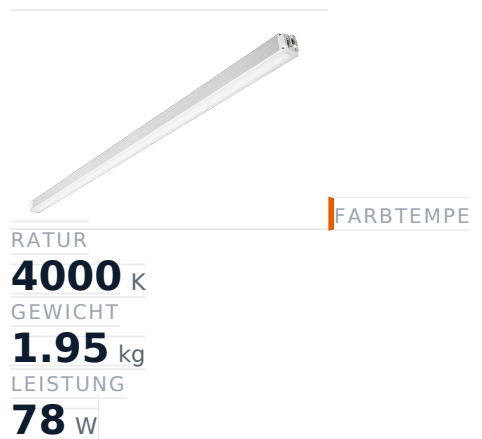

Glamox MADOX-1524 Lineare Leuchte, 12500 lm, 4000 K, schaltbar

Artikel-Nr. **GL-MAD900361** Hersteller **Glamox**
Hersteller-Nr. **MAD900361** EAN **4036869003612**

Glamox MADOX-1524 Lineare Leuchte - 12500 lm, 4000 K, schaltbar.

TECHNISCHE DATEN

Artikel-Authentizität	Originalprodukt
Artikelzustand	Neu
Farbtemperatur	4000K
Gewicht	1.95 kg
Höhe	1524
Leistung	78 W
Lichtstrom (Lumen)	12500 lm
Schutzart	IP20
Serie	MADOX-1524
Steuerung / Betriebsgerät	Schaltbar (HF)

BESCHREIBUNG

Die **Glamox MADOX-1524** ist eine professionelle Lineare Leuchte mit 12500 lm Lichtstrom und 4000 K Lichtfarbe.

- **Lichtstrom:** 12500 lm
- **Leistung:** 78 W
- **Lichtfarbe:** 4000 K
- **Farbwiedergabe:** Ra80
- **Schutzart:** IP20
- **Steuerung:** schaltbar
- **Lebensdauer:** 100 000 h
- **Form:** Linear
- **Material:** PMMA
- **Marke:** Glamox