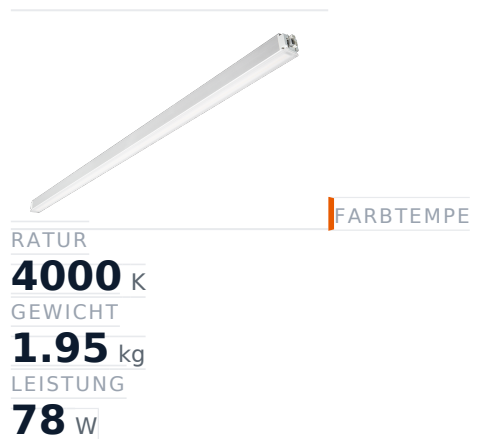

Glamox MADOX-1524 Lineare Leuchte, 12500 lm, 4000 K, DALI-dimmbar

Artikel-Nr. GL-MAD900762 **Hersteller** Glamox
Hersteller-Nr. MAD900762 **EAN** 4036869007627

Glamox MADOX-1524 Lineare Leuchte - 12500 lm, 4000 K, DALI-dimmbar.

TECHNISCHE DATEN

Artikel-Authentizität	Originalprodukt
Artikelzustand	Neu
Farbtemperatur	4000K
Gewicht	1.95 kg
Höhe	1524
Leistung	78 W
Lichtstrom (Lumen)	12500 lm
Schutzart	IP20
Serie	MADOX-1524
Steuerung / Betriebsgerät	DALI dimmbar

BESCHREIBUNG

Die **Glamox MADOX-1524** ist eine professionelle Lineare Leuchte mit 12500 lm Lichtstrom und 4000 K Lichtfarbe.

- **Lichtstrom:** 12500 lm
- **Leistung:** 78 W
- **Lichtfarbe:** 4000 K
- **Farbwiedergabe:** Ra80
- **Schutzart:** IP20
- **Steuerung:** DALI-dimmbar
- **Lebensdauer:** 100 000 h
- **Form:** Linear
- **Material:** PMMA
- **Marke:** Glamox