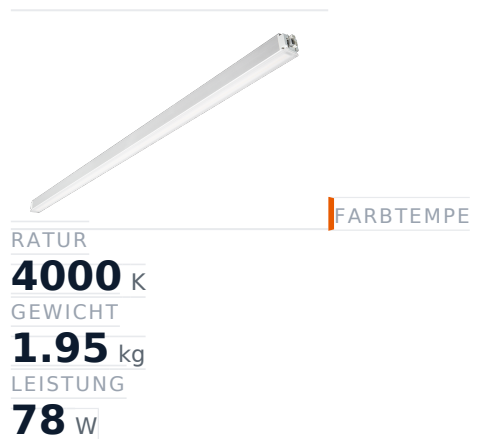

Glamox MADOX-1524 Lineare Leuchte, 12500 lm, 4000 K, DALI-dimmbar

Artikel-Nr. GL-MAD900746 **Hersteller** Glamox
Hersteller-Nr. MAD900746 **EAN** 4036869007467

Glamox MADOX-1524 Lineare Leuchte - 12500 lm, 4000 K, DALI-dimmbar.

TECHNISCHE DATEN

Artikel-Authentizität	Originalprodukt
Artikelzustand	Neu
Farbtemperatur	4000K
Gewicht	1.95 kg
Höhe	1524
Leistung	78 W
Lichtstrom (Lumen)	12500 lm
Schutzart	IP20
Serie	MADOX-1524
Steuerung / Betriebsgerät	DALI dimmbar

BESCHREIBUNG

Die **Glamox MADOX-1524** ist eine professionelle Lineare Leuchte mit 12500 lm Lichtstrom und 4000 K Lichtfarbe.

- **Lichtstrom:** 12500 lm
- **Leistung:** 78 W
- **Lichtfarbe:** 4000 K
- **Farbwiedergabe:** Ra80
- **Schutzart:** IP20
- **Steuerung:** DALI-dimmbar
- **Lebensdauer:** 100 000 h
- **Form:** Linear
- **Material:** PMMA
- **Marke:** Glamox