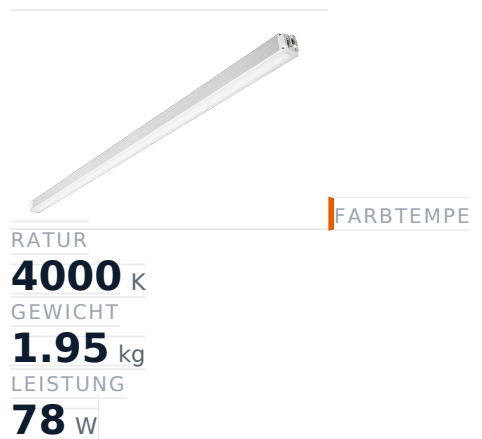

Glamox MADOX-1524 Lineare Leuchte, 12500 lm, 4000 K, DALI-dimmbar

Artikel-Nr. GL-MAD900745 **Hersteller** Glamox
Hersteller-Nr. MAD900745 **EAN** 4036869007450

Glamox MADOX-1524 Lineare Leuchte - 12500 lm, 4000 K, DALI-dimmbar.

TECHNISCHE DATEN

Artikel-Authentizität	Originalprodukt
Artikelzustand	Neu
Farbtemperatur	4000K
Gewicht	1.95 kg
Höhe	1524
Leistung	78 W
Lichtstrom (Lumen)	12500 lm
Schutzart	IP20
Serie	MADOX-1524
Steuerung / Betriebsgerät	DALI dimmbar

BESCHREIBUNG

Die **Glamox MADOX-1524** ist eine professionelle Lineare Leuchte mit 12500 lm Lichtstrom und 4000 K Lichtfarbe.

- **Lichtstrom:** 12500 lm
- **Leistung:** 78 W
- **Lichtfarbe:** 4000 K
- **Farbwiedergabe:** Ra80
- **Schutzart:** IP20
- **Steuerung:** DALI-dimmbar
- **Lebensdauer:** 100 000 h
- **Form:** Linear
- **Material:** PMMA
- **Marke:** Glamox