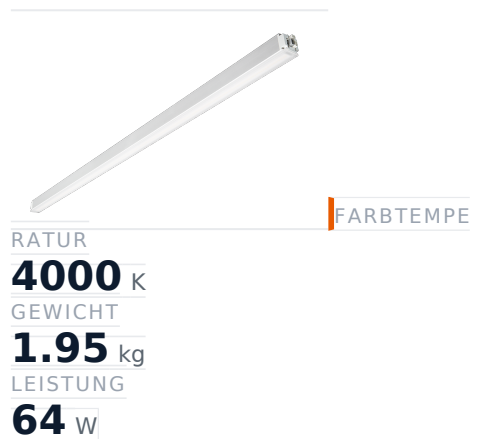

Glamox MADOX-1524 Lineare Leuchte, 10250 lm, 4000 K, schaltbar

Artikel-Nr. GL-MAD900652 **Hersteller** Glamox
Hersteller-Nr. MAD900652 **EAN** 4036869006521

Glamox MADOX-1524 Lineare Leuchte - 10250 lm, 4000 K, schaltbar.

TECHNISCHE DATEN

Artikel-Authentizität	Originalprodukt
Artikelzustand	Neu
Farbtemperatur	4000K
Gewicht	1.95 kg
Höhe	1524
Leistung	64 W
Lichtstrom (Lumen)	10250 lm
Schutzart	IP20
Serie	MADOX-1524
Steuerung / Betriebsgerät	Schaltbar (HF)

BESCHREIBUNG

Die **Glamox MADOX-1524** ist eine professionelle Lineare Leuchte mit 10250 lm Lichtstrom und 4000 K Lichtfarbe.

- **Lichtstrom:** 10250 lm
- **Leistung:** 64 W
- **Lichtfarbe:** 4000 K
- **Farbwiedergabe:** Ra80
- **Schutzart:** IP20
- **Steuerung:** schaltbar
- **Lebensdauer:** 100 000 h
- **Form:** Linear
- **Material:** PMMA
- **Marke:** Glamox