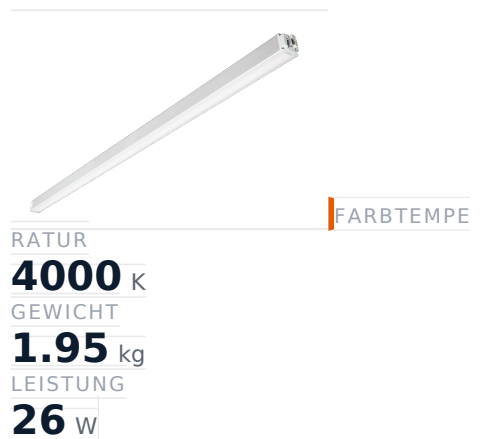

Glamox MADOX-1524 Lineare Leuchte, 4160 lm, 4000 K, DALI-dimmbar

Artikel-Nr. GL-MAD904020 **Hersteller** Glamox
Hersteller-Nr. MAD904020 **EAN** 4036869040204

Glamox MADOX-1524 Lineare Leuchte - 4160 lm, 4000 K, DALI-dimmbar.

TECHNISCHE DATEN

Artikel-Authentizität	Originalprodukt
Artikelzustand	Neu
Farbtemperatur	4000K
Gewicht	1.95 kg
Höhe	1524
Leistung	26 W
Lichtstrom (Lumen)	4160 lm
Schutzart	IP20
Serie	MADOX-1524
Steuerung / Betriebsgerät	DALI dimmbar

BESCHREIBUNG

Die **Glamox MADOX-1524** ist eine professionelle Lineare Leuchte mit 4160 lm Lichtstrom und 4000 K Lichtfarbe.

- **Lichtstrom:** 4160 lm
- **Leistung:** 26 W
- **Lichtfarbe:** 4000 K
- **Farbwiedergabe:** Ra80
- **Schutzart:** IP20
- **Steuerung:** DALI-dimmbar
- **Lebensdauer:** 100 000 h
- **Form:** Linear
- **Material:** PMMA
- **Marke:** Glamox