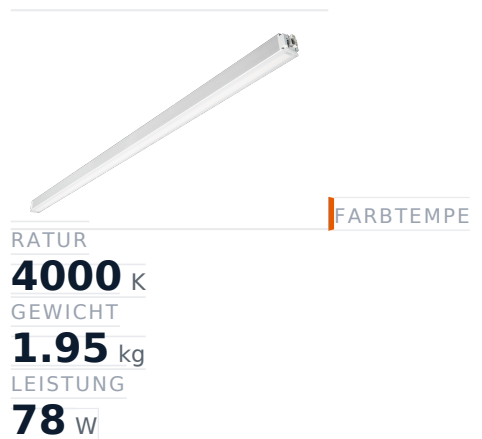

Glamox MADOX-1524 Lineare Leuchte, 12500 lm, 4000 K, DALI-dimmbar

Artikel-Nr. GL-MAD900769 **Hersteller** Glamox
Hersteller-Nr. MAD900769 **EAN** 4036869007696

Glamox MADOX-1524 Lineare Leuchte - 12500 lm, 4000 K, DALI-dimmbar.

TECHNISCHE DATEN

Artikel-Authentizität	Originalprodukt
Artikelzustand	Neu
Farbtemperatur	4000K
Gewicht	1.95 kg
Höhe	1524
Leistung	78 W
Lichtstrom (Lumen)	12500 lm
Schutzart	IP20
Serie	MADOX-1524
Steuerung / Betriebsgerät	DALI dimmbar

BESCHREIBUNG

Die **Glamox MADOX-1524** ist eine professionelle Lineare Leuchte mit 12500 lm Lichtstrom und 4000 K Lichtfarbe.

- **Lichtstrom:** 12500 lm
- **Leistung:** 78 W
- **Lichtfarbe:** 4000 K
- **Farbwiedergabe:** Ra80
- **Schutzart:** IP20
- **Steuerung:** DALI-dimmbar
- **Lebensdauer:** 100 000 h
- **Form:** Linear
- **Material:** PMMA
- **Marke:** Glamox