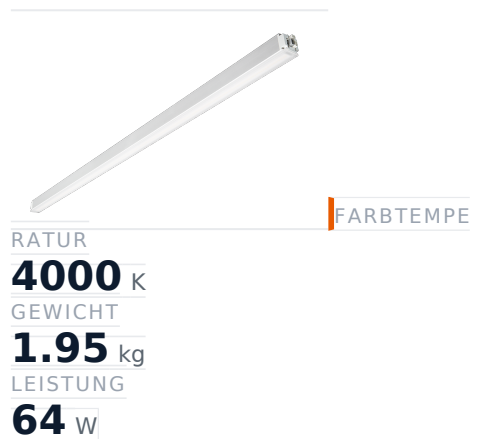

Glamox MADOX-1524 Lineare Leuchte, 10250 lm, 4000 K, schaltbar

Artikel-Nr. GL-MAD900717 **Hersteller** Glamox
Hersteller-Nr. MAD900717 **EAN** 4036869007177

Glamox MADOX-1524 Lineare Leuchte - 10250 lm, 4000 K, schaltbar.

TECHNISCHE DATEN

Artikel-Authentizität	Originalprodukt
Artikelzustand	Neu
Farbtemperatur	4000K
Gewicht	1.95 kg
Höhe	1524
Leistung	64 W
Lichtstrom (Lumen)	10250 lm
Schutzart	IP20
Serie	MADOX-1524
Steuerung / Betriebsgerät	Schaltbar (HF)

BESCHREIBUNG

Die **Glamox MADOX-1524** ist eine professionelle Lineare Leuchte mit 10250 lm Lichtstrom und 4000 K Lichtfarbe.

- **Lichtstrom:** 10250 lm
- **Leistung:** 64 W
- **Lichtfarbe:** 4000 K
- **Farbwiedergabe:** Ra80
- **Schutzart:** IP20
- **Steuerung:** schaltbar
- **Lebensdauer:** 100 000 h
- **Form:** Linear
- **Material:** PMMA
- **Marke:** Glamox