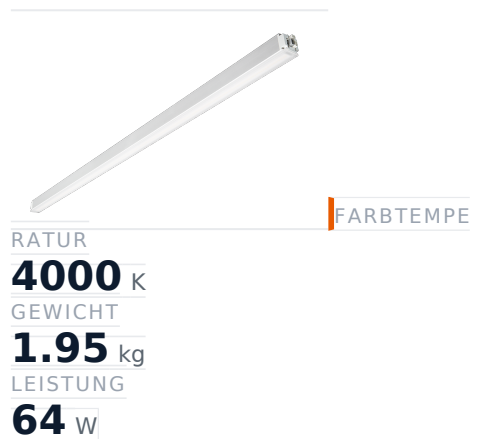

Glamox MADOX-1524 Lineare Leuchte, 10250 lm, 4000 K, schaltbar

Artikel-Nr. GL-MAD900367 **Hersteller** Glamox
Hersteller-Nr. MAD900367 **EAN** 4036869003674

Glamox MADOX-1524 Lineare Leuchte - 10250 lm, 4000 K, schaltbar.

TECHNISCHE DATEN

Artikel-Authentizität	Originalprodukt
Artikelzustand	Neu
Farbtemperatur	4000K
Gewicht	1.95 kg
Höhe	1524
Leistung	64 W
Lichtstrom (Lumen)	10250 lm
Schutzart	IP20
Serie	MADOX-1524
Steuerung / Betriebsgerät	Schaltbar (HF)

BESCHREIBUNG

Die **Glamox MADOX-1524** ist eine professionelle Lineare Leuchte mit 10250 lm Lichtstrom und 4000 K Lichtfarbe.

- **Lichtstrom:** 10250 lm
- **Leistung:** 64 W
- **Lichtfarbe:** 4000 K
- **Farbwiedergabe:** Ra80
- **Schutzart:** IP20
- **Steuerung:** schaltbar
- **Lebensdauer:** 100 000 h
- **Form:** Linear
- **Material:** PMMA
- **Marke:** Glamox