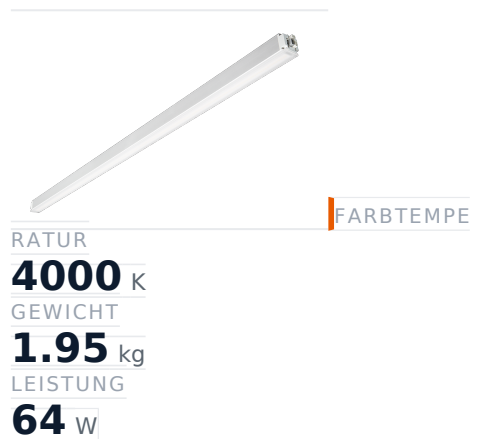

Glamox MADOX-1524 Lineare Leuchte, 10250 lm, 4000 K, DALI-dimmbar

Artikel-Nr. GL-MAD900734 **Hersteller** Glamox
Hersteller-Nr. MAD900734 **EAN** 4036869007344

Glamox MADOX-1524 Lineare Leuchte - 10250 lm, 4000 K, DALI-dimmbar.

TECHNISCHE DATEN

Artikel-Authentizität	Originalprodukt
Artikelzustand	Neu
Farbtemperatur	4000K
Gewicht	1.95 kg
Höhe	1524
Leistung	64 W
Lichtstrom (Lumen)	10250 lm
Schutzart	IP20
Serie	MADOX-1524
Steuerung / Betriebsgerät	DALI dimmbar

BESCHREIBUNG

Die **Glamox MADOX-1524** ist eine professionelle Lineare Leuchte mit 10250 lm Lichtstrom und 4000 K Lichtfarbe.

- **Lichtstrom:** 10250 lm
- **Leistung:** 64 W
- **Lichtfarbe:** 4000 K
- **Farbwiedergabe:** Ra80
- **Schutzart:** IP20
- **Steuerung:** DALI-dimmbar
- **Lebensdauer:** 100 000 h
- **Form:** Linear
- **Material:** PMMA
- **Marke:** Glamox