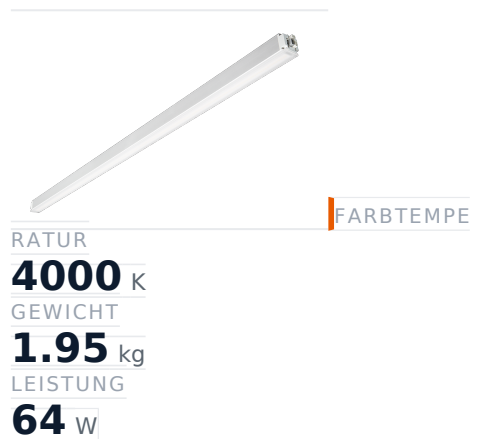

Glamox MADOX-1524 Lineare Leuchte, 10250 lm, 4000 K, schaltbar

Artikel-Nr. GL-MAD904103 **Hersteller** Glamox
Hersteller-Nr. MAD904103 **EAN** 4036869041034

Glamox MADOX-1524 Lineare Leuchte - 10250 lm, 4000 K, schaltbar.

TECHNISCHE DATEN

Artikel-Authentizität	Originalprodukt
Artikelzustand	Neu
Farbtemperatur	4000K
Gewicht	1.95 kg
Höhe	1524
Leistung	64 W
Lichtstrom (Lumen)	10250 lm
Schutzart	IP20
Serie	MADOX-1524
Steuerung / Betriebsgerät	Schaltbar (HF)

BESCHREIBUNG

Die **Glamox MADOX-1524** ist eine professionelle Lineare Leuchte mit 10250 lm Lichtstrom und 4000 K Lichtfarbe.

- **Lichtstrom:** 10250 lm
- **Leistung:** 64 W
- **Lichtfarbe:** 4000 K
- **Farbwiedergabe:** Ra80
- **Schutzart:** IP20
- **Steuerung:** schaltbar
- **Lebensdauer:** 100 000 h
- **Form:** Linear
- **Material:** PMMA
- **Marke:** Glamox