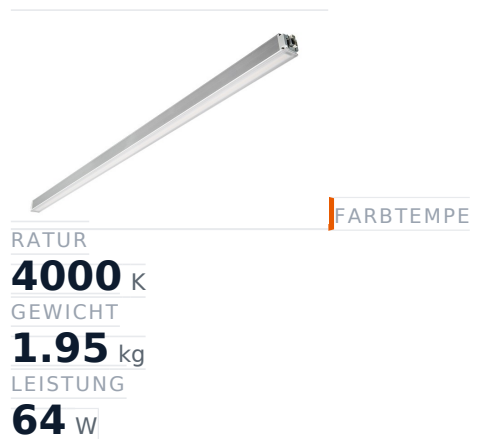

# Glamox MADOX-1524 Lineare Leuchte, 10250 lm, 4000 K, DALI-dimmbar

**Artikel-Nr.** GL-MAD903340 **Hersteller** Glamox  
**Hersteller-Nr.** MAD903340 **EAN** 4036869033404

Glamox MADOX-1524 Lineare Leuchte - 10250 lm, 4000 K, DALI-dimmbar.

## TECHNISCHE DATEN

Artikel-Authentizität	<b>Originalprodukt</b>
Artikelzustand	<b>Neu</b>
Farbtemperatur	<b>4000K</b>
Gewicht	<b>1.95 kg</b>
Höhe	<b>1524</b>
Leistung	<b>64 W</b>
Lichtstrom (Lumen)	<b>10250 lm</b>
Schutzart	<b>IP20</b>
Serie	<b>MADOX-1524</b>
Steuerung / Betriebsgerät	<b>DALI dimmbar</b>

## BESCHREIBUNG

Die **Glamox MADOX-1524** ist eine professionelle Lineare Leuchte mit 10250 lm Lichtstrom und 4000 K Lichtfarbe.

- **Lichtstrom:** 10250 lm
- **Leistung:** 64 W
- **Lichtfarbe:** 4000 K
- **Farbwiedergabe:** Ra80
- **Schutzart:** IP20
- **Steuerung:** DALI-dimmbar
- **Lebensdauer:** 100 000 h
- **Form:** Linear
- **Material:** PMMA
- **Marke:** Glamox