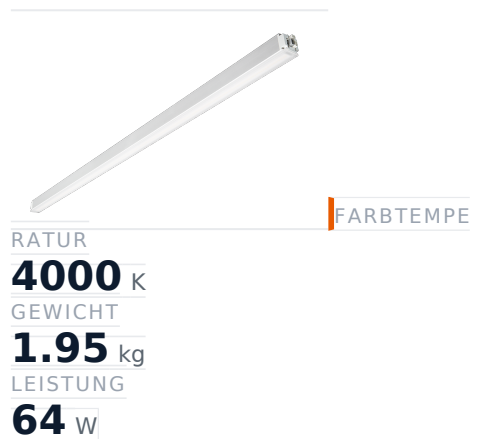

Glamox MADOX-1524 Lineare Leuchte, 10250 lm, 4000 K, DALI-dimmbar

Artikel-Nr. GL-MAD903716 **Hersteller** Glamox
Hersteller-Nr. MAD903716 **EAN** 4036869037167

Glamox MADOX-1524 Lineare Leuchte - 10250 lm, 4000 K, DALI-dimmbar.

TECHNISCHE DATEN

Artikel-Authentizität	Originalprodukt
Artikelzustand	Neu
Farbtemperatur	4000K
Gewicht	1.95 kg
Höhe	1524
Leistung	64 W
Lichtstrom (Lumen)	10250 lm
Schutzart	IP20
Serie	MADOX-1524
Steuerung / Betriebsgerät	DALI dimmbar

BESCHREIBUNG

Die **Glamox MADOX-1524** ist eine professionelle Lineare Leuchte mit 10250 lm Lichtstrom und 4000 K Lichtfarbe.

- **Lichtstrom:** 10250 lm
- **Leistung:** 64 W
- **Lichtfarbe:** 4000 K
- **Farbwiedergabe:** Ra80
- **Schutzart:** IP20
- **Steuerung:** DALI-dimmbar
- **Lebensdauer:** 100 000 h
- **Form:** Linear
- **Material:** PMMA
- **Marke:** Glamox