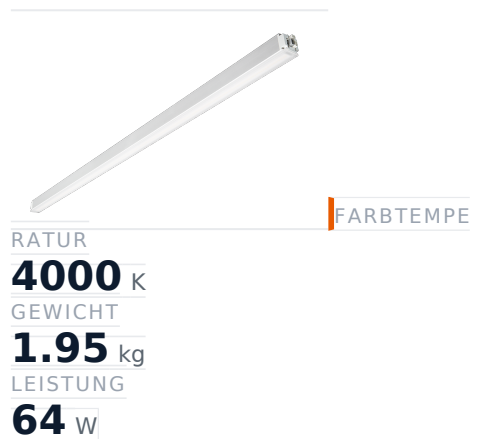

Glamox MADOX-1524 Lineare Leuchte, 10250 lm, 4000 K, DALI-dimmbar

Artikel-Nr. **GL-MAD903714** Hersteller **Glamox**
Hersteller-Nr. **MAD903714** EAN **4036869037143**

Glamox MADOX-1524 Lineare Leuchte - 10250 lm, 4000 K, DALI-dimmbar.

TECHNISCHE DATEN

Artikel-Authentizität	Originalprodukt
Artikelzustand	Neu
Farbtemperatur	4000K
Gewicht	1.95 kg
Höhe	1524
Leistung	64 W
Lichtstrom (Lumen)	10250 lm
Schutzart	IP20
Serie	MADOX-1524
Steuerung / Betriebsgerät	DALI dimmbar

BESCHREIBUNG

Die **Glamox MADOX-1524** ist eine professionelle Lineare Leuchte mit 10250 lm Lichtstrom und 4000 K Lichtfarbe.

- **Lichtstrom:** 10250 lm
- **Leistung:** 64 W
- **Lichtfarbe:** 4000 K
- **Farbwiedergabe:** Ra80
- **Schutzart:** IP20
- **Steuerung:** DALI-dimmbar
- **Lebensdauer:** 100 000 h
- **Form:** Linear
- **Material:** PMMA
- **Marke:** Glamox