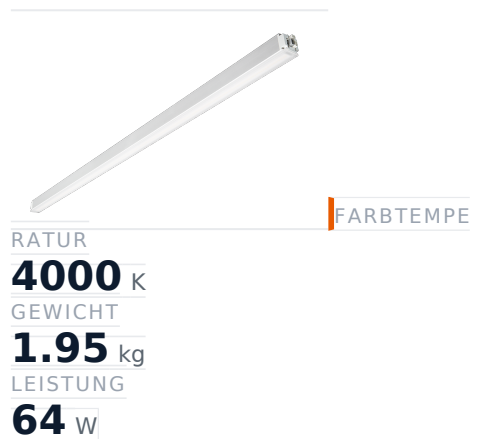

Glamox MADOX-1524 Lineare Leuchte, 10250 lm, 4000 K, DALI-dimmbar

Artikel-Nr. **GL-MAD903715** Hersteller **Glamox**
Hersteller-Nr. **MAD903715** EAN **4036869037150**

Glamox MADOX-1524 Lineare Leuchte - 10250 lm, 4000 K, DALI-dimmbar.

TECHNISCHE DATEN

Artikel-Authentizität	Originalprodukt
Artikelzustand	Neu
Farbtemperatur	4000K
Gewicht	1.95 kg
Höhe	1524
Leistung	64 W
Lichtstrom (Lumen)	10250 lm
Schutzart	IP20
Serie	MADOX-1524
Steuerung / Betriebsgerät	DALI dimmbar

BESCHREIBUNG

Die **Glamox MADOX-1524** ist eine professionelle Lineare Leuchte mit 10250 lm Lichtstrom und 4000 K Lichtfarbe.

- **Lichtstrom:** 10250 lm
- **Leistung:** 64 W
- **Lichtfarbe:** 4000 K
- **Farbwiedergabe:** Ra80
- **Schutzart:** IP20
- **Steuerung:** DALI-dimmbar
- **Lebensdauer:** 100 000 h
- **Form:** Linear
- **Material:** PMMA
- **Marke:** Glamox