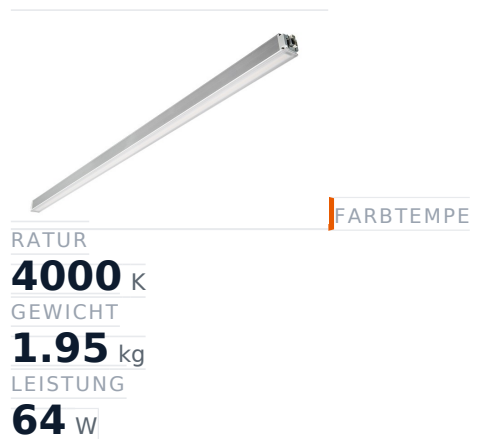

Glamox MADOX-1524 Lineare Leuchte, 10250 lm, 4000 K, schaltbar

Artikel-Nr. **GL-MAD900715** Hersteller **Glamox**
Hersteller-Nr. **MAD900715** EAN **4036869007153**

Glamox MADOX-1524 Lineare Leuchte - 10250 lm, 4000 K, schaltbar.

TECHNISCHE DATEN

Artikel-Authentizität	Originalprodukt
Artikelzustand	Neu
Farbtemperatur	4000K
Gewicht	1.95 kg
Höhe	1524
Leistung	64 W
Lichtstrom (Lumen)	10250 lm
Schutzart	IP20
Serie	MADOX-1524
Steuerung / Betriebsgerät	Schaltbar (HF)

BESCHREIBUNG

Die **Glamox MADOX-1524** ist eine professionelle Lineare Leuchte mit 10250 lm Lichtstrom und 4000 K Lichtfarbe.

- **Lichtstrom:** 10250 lm
- **Leistung:** 64 W
- **Lichtfarbe:** 4000 K
- **Farbwiedergabe:** Ra80
- **Schutzart:** IP20
- **Steuerung:** schaltbar
- **Lebensdauer:** 100 000 h
- **Form:** Linear
- **Material:** PMMA
- **Marke:** Glamox