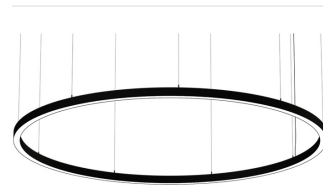

# Glamox FX65 Dekorationsleuchte, 26400 lm, 3000 K, schaltbar

**Artikel-Nr.** GL-FXX111869 **Hersteller** Glamox  
**Hersteller-Nr.** FXX111869 **EAN** 5903531118693

Glamox FX65 Dekorationsleuchte - 26400 lm, 3000 K, schaltbar.

## TECHNISCHE DATEN

Artikel-Authentizität	<b>Originalprodukt</b>
Artikelzustand	<b>Neu</b>
Farbtemperatur	<b>3000K</b>
Gewicht	<b>23.5 kg</b>
Leistung	<b>228 W</b>
Lichtstrom (Lumen)	<b>27000 lm</b>
Schutzart	<b>IP20</b>
Serie	<b>FX65</b>
Steuerung / Betriebsgerät	<b>Schaltbar (HF)</b>

## BESCHREIBUNG

Die **Glamox FX65** ist eine professionelle Dekorationsleuchte mit 26400 lm Lichtstrom und 3000 K Lichtfarbe.

- **Lichtstrom:** 26400 lm
- **Leistung:** 228 W
- **Lichtfarbe:** 3000 K
- **Farbwiedergabe:** Ra80
- **Schutzart:** IP20
- **Steuerung:** schaltbar
- **Lebensdauer:** 100 000 h
- **Form:** Rund
- **Material:** Acryl
- **Marke:** Glamox