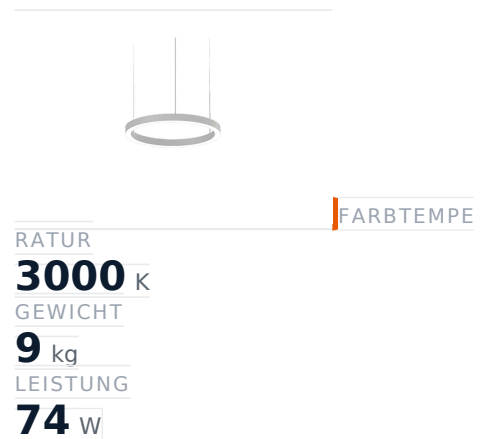

Glamox FX65 Dekorationsleuchte, 8600 Im, 3000 K, schaltbar

Artikel-Nr. GL-FXX111858 **Hersteller** Glamox
Hersteller-Nr. FXX111858 **EAN** 5903531118587

Glamox FX65 Dekorationsleuchte – 8600 Im, 3000 K, schaltbar.

TECHNISCHE DATEN

Artikel-Authentizität	Originalprodukt
Artikelzustand	Neu
Farbtemperatur	3000K
Gewicht	9 kg
Leistung	74 W
Lichtstrom (Lumen)	9000 Im
Schutzart	IP20
Serie	FX65
Steuerung / Betriebsgerät	Schaltbar (HF)

BESCHREIBUNG

Die **Glamox FX65** ist eine professionelle Dekorationsleuchte mit 8600 Im Lichtstrom und 3000 K Lichtfarbe.

- **Lichtstrom:** 8600 Im
- **Leistung:** 74 W
- **Lichtfarbe:** 3000 K
- **Farbwiedergabe:** Ra80
- **Schutzart:** IP20
- **Steuerung:** schaltbar
- **Lebensdauer:** 100 000 h
- **Form:** Rund
- **Material:** Acryl
- **Marke:** Glamox