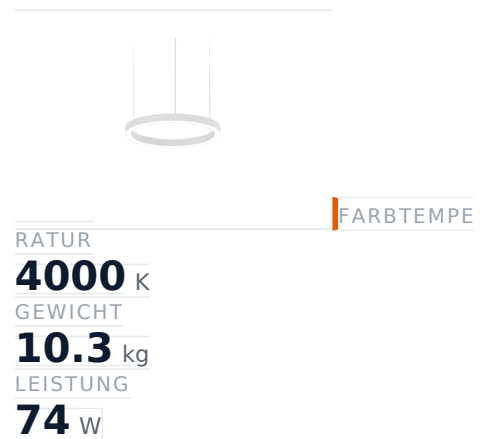

Glamox FX65 Dekorationsleuchte, 9000 lm, 4000 K, schaltbar

Artikel-Nr. GL-FXX111859 **Hersteller** Glamox
Hersteller-Nr. FXX111859 **EAN** 5903531118594

Glamox FX65 Dekorationsleuchte – 9000 lm, 4000 K, schaltbar.

TECHNISCHE DATEN

Artikel-Authentizität	Originalprodukt
Artikelzustand	Neu
Farbtemperatur	4000K
Gewicht	10.3 kg
Leistung	74 W
Lichtstrom (Lumen)	9000 lm
Schutzart	IP20
Serie	FX65
Steuerung / Betriebsgerät	Schaltbar (HF)

BESCHREIBUNG

Die **Glamox FX65** ist eine professionelle Dekorationsleuchte mit 9000 lm Lichtstrom und 4000 K Lichtfarbe.

- **Lichtstrom:** 9000 lm
- **Leistung:** 74 W
- **Lichtfarbe:** 4000 K
- **Farbwiedergabe:** Ra80
- **Schutzart:** IP20
- **Steuerung:** schaltbar
- **Lebensdauer:** 100 000 h
- **Form:** Rund
- **Material:** Acryl
- **Marke:** Glamox