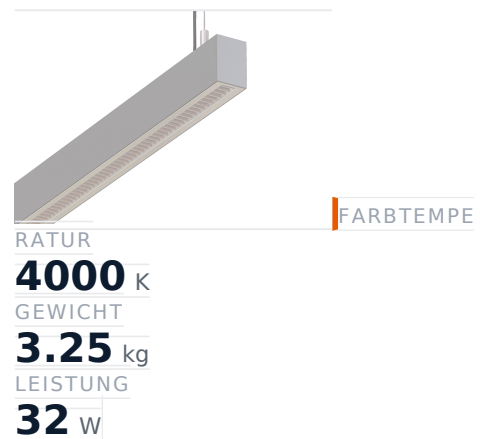

# Glamox FX45-P2006 LED-Leuchte, 5000 lm, 4000 K, schaltbar

**Artikel-Nr.** GL-FXX589330 **Hersteller** Glamox  
**Hersteller-Nr.** FXX589330 **EAN** 5901155893309

Glamox FX45-P2006 LED-Leuchte – 5000 lm, 4000 K, schaltbar.

## TECHNISCHE DATEN

Artikel-Authentizität	<b>Originalprodukt</b>
Artikelzustand	<b>Neu</b>
Farbtemperatur	<b>4000K</b>
Gewicht	<b>3.25 kg</b>
Höhe	<b>2006</b>
Leistung	<b>32 W</b>
Lichtstrom (Lumen)	<b>5000 lm</b>
Schutzart	<b>IP20</b>
Serie	<b>FX45-P2006</b>
Steuerung / Betriebsgerät	<b>Schaltbar (HF)</b>

## BESCHREIBUNG

Die **Glamox FX45-P2006** ist eine professionelle LED-Leuchte mit 5000 lm Lichtstrom und 4000 K Lichtfarbe.

- **Lichtstrom:** 5000 lm
- **Leistung:** 32 W
- **Lichtfarbe:** 4000 K
- **Farbwiedergabe:** Ra80
- **Schutzart:** IP20
- **Steuerung:** schaltbar
- **Lebensdauer:** 100 000 h
- **Form:** Linear
- **Material:** Aluminium
- **Marke:** Glamox