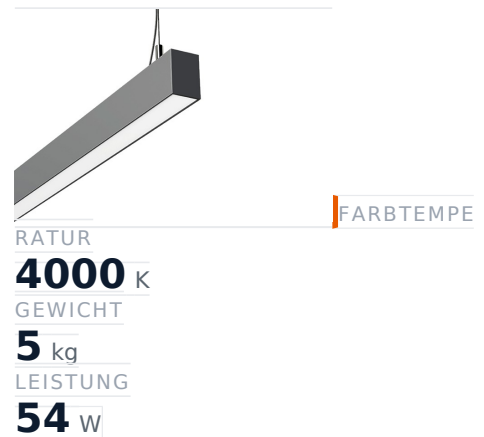

# Glamox FX45-P2023 LED-Leuchte, 6300 lm, 4000 K, DALI-dimmbar

**Artikel-Nr.** GL-FXX589373 **Hersteller** Glamox  
**Hersteller-Nr.** FXX589373 **EAN** 5901155893736

Glamox FX45-P2023 LED-Leuchte – 6300 lm, 4000 K, DALI-dimmbar.

## TECHNISCHE DATEN

Artikel-Authentizität	<b>Originalprodukt</b>
Artikelzustand	<b>Neu</b>
Farbtemperatur	<b>4000K</b>
Gewicht	<b>5 kg</b>
Höhe	<b>2023</b>
Leistung	<b>54 W</b>
Lichtstrom (Lumen)	<b>6300 lm</b>
Schutzart	<b>IP20</b>
Serie	<b>FX45-P2023</b>
Steuerung / Betriebsgerät	<b>DALI dimmbar</b>

## BESCHREIBUNG

Die **Glamox FX45-P2023** ist eine professionelle LED-Leuchte mit 6300 lm Lichtstrom und 4000 K Lichtfarbe.

- **Lichtstrom:** 6300 lm
- **Leistung:** 54 W
- **Lichtfarbe:** 4000 K
- **Farbwiedergabe:** Ra80
- **Schutzart:** IP20
- **Steuerung:** DALI-dimmbar
- **Lebensdauer:** 100 000 h
- **Form:** Linear
- **Material:** PC (Polycarbonat)
- **Marke:** Glamox