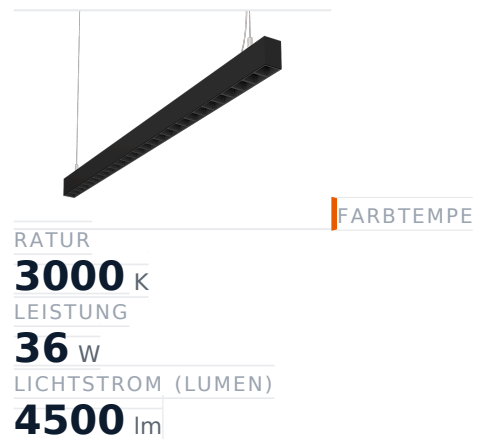

Glamox FX45-P1683 Anbauleuchte, 4500 lm, 3000 K, schaltbar

Artikel-Nr. **GL-FXX132017** Hersteller **Glamox**
Hersteller-Nr. **FXX132017** EAN **5903531320171**

Glamox FX45-P1683 Anbauleuchte - 4500 lm, 3000 K, schaltbar.

TECHNISCHE DATEN

Artikel-Authentizität	Originalprodukt
Artikelzustand	Neu
Farbtemperatur	3000K
Gewicht	0.1 kg
Höhe	1683
Leistung	36 W
Lichtstrom (Lumen)	4500 lm
Schutzart	IP20
Serie	FX45-P1683
Steuerung / Betriebsgerät	Schaltbar (HF)

BESCHREIBUNG

Die **Glamox FX45-P1683** ist eine professionelle Anbauleuchte mit 4500 lm Lichtstrom und 3000 K Lichtfarbe.

- **Lichtstrom:** 4500 lm
- **Leistung:** 36 W
- **Lichtfarbe:** 3000 K
- **Farbwiedergabe:** Ra80
- **Schutzart:** IP20
- **Steuerung:** schaltbar
- **Lebensdauer:** 100 000 h
- **Form:** Linear
- **Material:** Aluminium
- **Marke:** Glamox