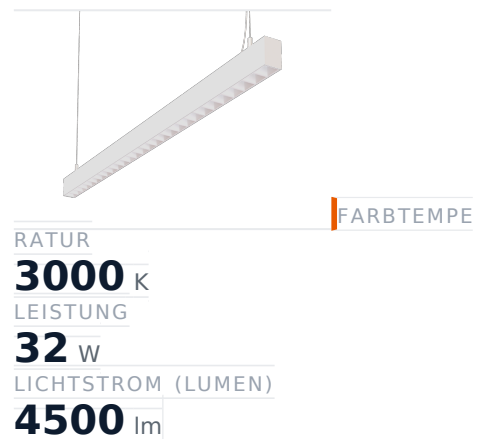

Glamox FX45-P1124 Anbauleuchte, 4500 lm, 3000 K, DALI-dimmbar

Artikel-Nr. GL-FXX132845 **Hersteller** Glamox
Hersteller-Nr. FXX132845 **EAN** 5903531328450

Glamox FX45-P1124 Anbauleuchte - 4500 lm, 3000 K, DALI-dimmbar.

TECHNISCHE DATEN

Artikel-Authentizität	Originalprodukt
Artikelzustand	Neu
Farbtemperatur	3000K
Gewicht	0.1 kg
Höhe	1124
Leistung	32 W
Lichtstrom (Lumen)	4500 lm
Schutzart	IP20
Serie	FX45-P1124
Steuerung / Betriebsgerät	DALI dimmbar

BESCHREIBUNG

Die **Glamox FX45-P1124** ist eine professionelle Anbauleuchte mit 4500 lm Lichtstrom und 3000 K Lichtfarbe.

- **Lichtstrom:** 4500 lm
- **Leistung:** 32 W
- **Lichtfarbe:** 3000 K
- **Farbwiedergabe:** Ra80
- **Schutzart:** IP20
- **Steuerung:** DALI-dimmbar
- **Lebensdauer:** 100 000 h
- **Form:** Linear
- **Material:** Aluminium
- **Marke:** Glamox