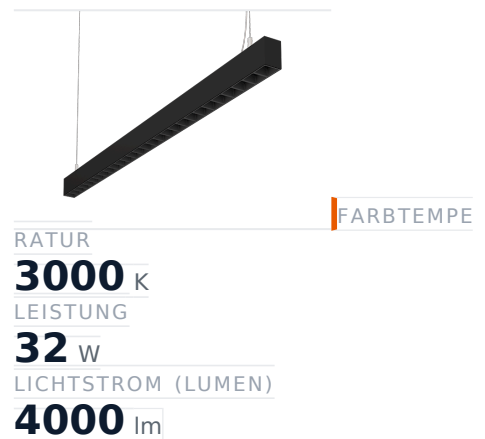

Glamox FX45-P1124 Anbauleuchte, 4000 lm, 3000 K, DALI-dimmbar

Artikel-Nr. GL-FXX132824 **Hersteller** Glamox
Hersteller-Nr. FXX132824 **EAN** 5903531328245

Glamox FX45-P1124 Anbauleuchte - 4000 lm, 3000 K, DALI-dimmbar.

TECHNISCHE DATEN

Artikel-Authentizität	Originalprodukt
Artikelzustand	Neu
Farbtemperatur	3000K
Gewicht	0.1 kg
Höhe	1124
Leistung	32 W
Lichtstrom (Lumen)	4000 lm
Schutzart	IP20
Serie	FX45-P1124
Steuerung / Betriebsgerät	DALI dimmbar

BESCHREIBUNG

Die **Glamox FX45-P1124** ist eine professionelle Anbauleuchte mit 4000 lm Lichtstrom und 3000 K Lichtfarbe.

- **Lichtstrom:** 4000 lm
- **Leistung:** 32 W
- **Lichtfarbe:** 3000 K
- **Farbwiedergabe:** Ra80
- **Schutzart:** IP20
- **Steuerung:** DALI-dimmbar
- **Lebensdauer:** 100 000 h
- **Form:** Linear
- **Material:** Aluminium
- **Marke:** Glamox