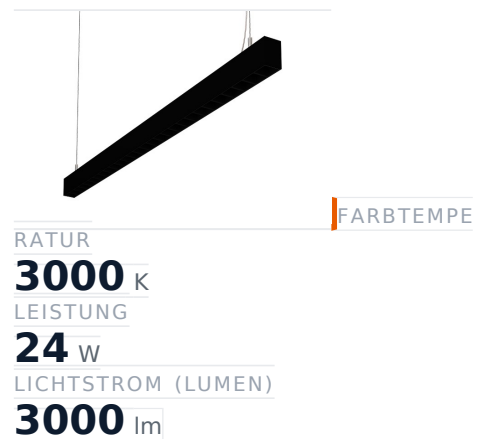

Glamox FX45-P1124 Anbauleuchte, 3000 lm, 3000 K, DALI-dimmbar

Artikel-Nr. **GL-FXX132016** Hersteller **Glamox**
Hersteller-Nr. **FXX132016** EAN **5903531320164**

Glamox FX45-P1124 Anbauleuchte - 3000 lm, 3000 K, DALI-dimmbar.

TECHNISCHE DATEN

Artikel-Authentizität	Originalprodukt
Artikelzustand	Neu
Farbtemperatur	3000K
Gewicht	0.1 kg
Höhe	1124
Leistung	24 W
Lichtstrom (Lumen)	3000 lm
Schutzart	IP20
Serie	FX45-P1124
Steuerung / Betriebsgerät	DALI dimmbar

BESCHREIBUNG

Die **Glamox FX45-P1124** ist eine professionelle Anbauleuchte mit 3000 lm Lichtstrom und 3000 K Lichtfarbe.

- **Lichtstrom:** 3000 lm
- **Leistung:** 24 W
- **Lichtfarbe:** 3000 K
- **Farbwiedergabe:** Ra80
- **Schutzart:** IP20
- **Steuerung:** DALI-dimmbar
- **Lebensdauer:** 100 000 h
- **Form:** Linear
- **Material:** Aluminium
- **Marke:** Glamox