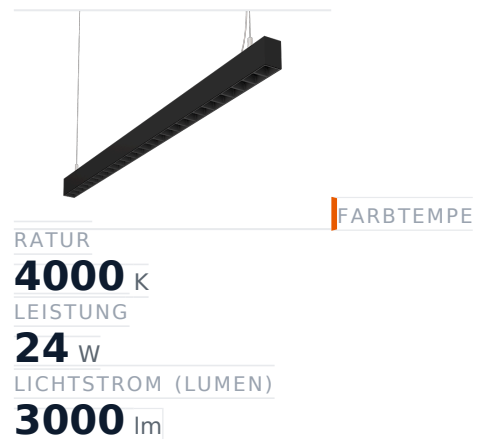

Glamox FX45-P1124 Anbauleuchte, 3000 lm, 4000 K, DALI-dimmbar

Artikel-Nr. GL-FXX132015 **Hersteller** Glamox
Hersteller-Nr. FXX132015 **EAN** 5903531320157

Glamox FX45-P1124 Anbauleuchte – 3000 lm, 4000 K, DALI-dimmbar.

TECHNISCHE DATEN

Artikel-Authentizität	Originalprodukt
Artikelzustand	Neu
Farbtemperatur	4000K
Gewicht	0.1 kg
Höhe	1124
Leistung	24 W
Lichtstrom (Lumen)	3000 lm
Schutzart	IP20
Serie	FX45-P1124
Steuerung / Betriebsgerät	DALI dimmbar

BESCHREIBUNG

Die **Glamox FX45-P1124** ist eine professionelle Anbauleuchte mit 3000 lm Lichtstrom und 4000 K Lichtfarbe.

- **Lichtstrom:** 3000 lm
- **Leistung:** 24 W
- **Lichtfarbe:** 4000 K
- **Farbwiedergabe:** Ra80
- **Schutzart:** IP20
- **Steuerung:** DALI-dimmbar
- **Lebensdauer:** 100 000 h
- **Form:** Linear
- **Material:** Aluminium
- **Marke:** Glamox