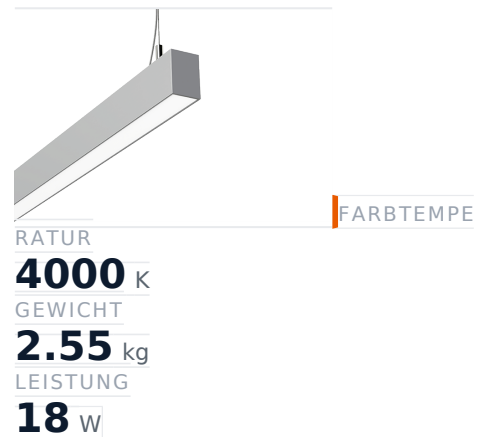

Glamox FX45-P1015 LED-Leuchte, 2000 lm, 4000 K, DALI-dimmbar

Artikel-Nr. GL-FXX589334 **Hersteller** Glamox
Hersteller-Nr. FXX589334 **EAN** 5901155893347

Glamox FX45-P1015 LED-Leuchte – 2000 lm, 4000 K, DALI-dimmbar.

TECHNISCHE DATEN

Artikel-Authentizität	Originalprodukt
Artikelzustand	Neu
Farbtemperatur	4000K
Gewicht	2.55 kg
Höhe	1015
Leistung	18 W
Lichtstrom (Lumen)	2000 lm
Schutzart	IP20
Serie	FX45-P1015
Steuerung / Betriebsgerät	DALI dimmbar

BESCHREIBUNG

Die **Glamox FX45-P1015** ist eine professionelle LED-Leuchte mit 2000 lm Lichtstrom und 4000 K Lichtfarbe.

- **Lichtstrom:** 2000 lm
- **Leistung:** 18 W
- **Lichtfarbe:** 4000 K
- **Farbwiedergabe:** Ra80
- **Schutzart:** IP20
- **Steuerung:** DALI-dimmbar
- **Lebensdauer:** 100 000 h
- **Form:** Linear
- **Material:** PC (Polycarbonat)
- **Marke:** Glamox