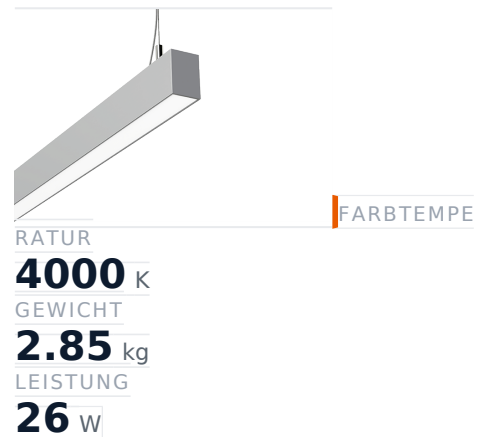

# Glamox FX45-P1015 LED-Leuchte, 2950 lm, 4000 K, DALI-dimmbar

**Artikel-Nr.** GL-FXX589371 **Hersteller** Glamox  
**Hersteller-Nr.** FXX589371 **EAN** 5901155893712

Glamox FX45-P1015 LED-Leuchte – 2950 lm, 4000 K, DALI-dimmbar.

## TECHNISCHE DATEN

Artikel-Authentizität	<b>Originalprodukt</b>
Artikelzustand	<b>Neu</b>
Farbtemperatur	<b>4000K</b>
Gewicht	<b>2.85 kg</b>
Höhe	<b>1015</b>
Leistung	<b>26 W</b>
Lichtstrom (Lumen)	<b>2900 lm</b>
Schutzart	<b>IP20</b>
Serie	<b>FX45-P1015</b>
Steuerung / Betriebsgerät	<b>DALI dimmbar</b>

## BESCHREIBUNG

Die **Glamox FX45-P1015** ist eine professionelle LED-Leuchte mit 2950 lm Lichtstrom und 4000 K Lichtfarbe.

- **Lichtstrom:** 2950 lm
- **Leistung:** 26 W
- **Lichtfarbe:** 4000 K
- **Farbwiedergabe:** Ra80
- **Schutzart:** IP20
- **Steuerung:** DALI-dimmbar
- **Lebensdauer:** 100 000 h
- **Form:** Linear
- **Material:** PC (Polycarbonat)
- **Marke:** Glamox