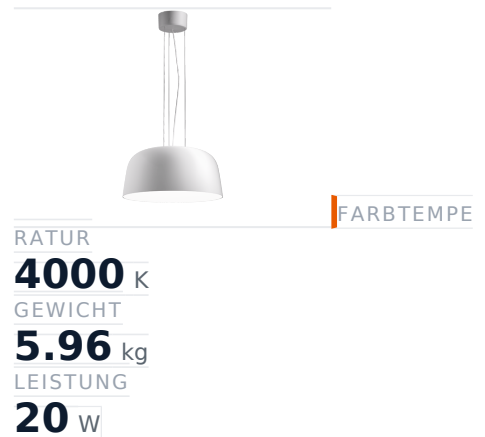

Glamox SVA-P500 Dekorationsleuchte, 2088 lm, 4000 K, DALI-dimmbar

Artikel-Nr. GL-SVA535527 **Hersteller** Glamox
Hersteller-Nr. SVA535527 **EAN** 4741145355278

Glamox SVA-P500 Dekorationsleuchte – 2088 lm, 4000 K, DALI-dimmbar.

TECHNISCHE DATEN

Artikel-Authentizität	Originalprodukt
Artikelzustand	Neu
Farbtemperatur	4000K
Gewicht	5.96 kg
Leistung	20 W
Lichtstrom (Lumen)	2000 lm
Schutzart	IP20
Serie	SVA-P500
Steuerung / Betriebsgerät	DALI dimmbar

BESCHREIBUNG

Die **Glamox SVA-P500** ist eine professionelle Dekorationsleuchte mit 2088 lm Lichtstrom und 4000 K Lichtfarbe.

- **Lichtstrom:** 2088 lm
- **Leistung:** 20 W
- **Lichtfarbe:** 4000 K
- **Farbwiedergabe:** Ra80
- **Schutzart:** IP20
- **Steuerung:** DALI-dimmbar
- **Lebensdauer:** 100 000 h
- **Form:** Rund
- **Material:** Stahlblech
- **Marke:** Glamox