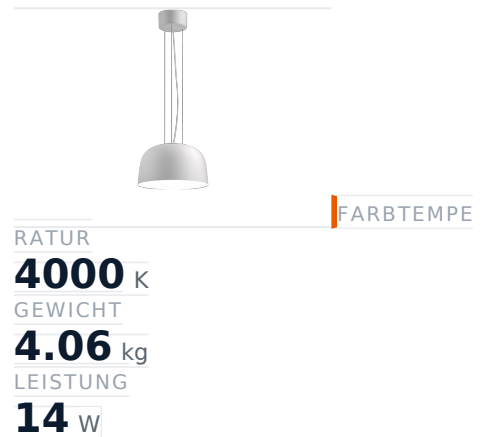

Glamox SVA-P350 Dekorationsleuchte, 1450 lm, 4000 K, DALI-dimmbar

Artikel-Nr. GL-SVA535526 **Hersteller** Glamox
Hersteller-Nr. SVA535526 **EAN** 4741145355261

Glamox SVA-P350 Dekorationsleuchte - 1450 lm, 4000 K, DALI-dimmbar.

TECHNISCHE DATEN

| | |
|---------------------------|------------------------|
| Artikel-Authentizität | Originalprodukt |
| Artikelzustand | Neu |
| Farbtemperatur | 4000K |
| Gewicht | 4.06 kg |
| Leistung | 14 W |
| Lichtstrom (Lumen) | 1400 lm |
| Schutzart | IP20 |
| Serie | SVA-P350 |
| Steuerung / Betriebsgerät | DALI dimmbar |

BESCHREIBUNG

Die **Glamox SVA-P350** ist eine professionelle Dekorationsleuchte mit 1450 lm Lichtstrom und 4000 K Lichtfarbe.

- **Lichtstrom:** 1450 lm
- **Leistung:** 14 W
- **Lichtfarbe:** 4000 K
- **Farbwiedergabe:** Ra80
- **Schutzart:** IP20
- **Steuerung:** DALI-dimmbar
- **Lebensdauer:** 100 000 h
- **Form:** Rund
- **Material:** Stahlblech
- **Marke:** Glamox