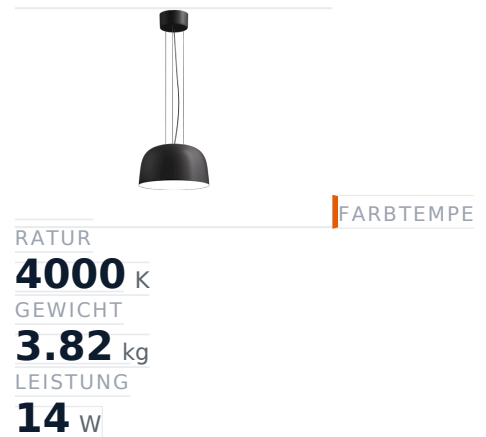

Glamox SVA-P350 Dekorationsleuchte, 1450 lm, 4000 K, DALI-dimmbar

Artikel-Nr. GL-SVA535529 **Hersteller** Glamox
Hersteller-Nr. SVA535529 **EAN** 4741145355292

Glamox SVA-P350 Dekorationsleuchte - 1450 lm, 4000 K, DALI-dimmbar.

TECHNISCHE DATEN

Artikel-Authentizität	Originalprodukt
Artikelzustand	Neu
Farbtemperatur	4000K
Gewicht	3.82 kg
Leistung	14 W
Lichtstrom (Lumen)	1400 lm
Schutzart	IP20
Serie	SVA-P350
Steuerung / Betriebsgerät	DALI dimmbar

BESCHREIBUNG

Die **Glamox SVA-P350** ist eine professionelle Dekorationsleuchte mit 1450 lm Lichtstrom und 4000 K Lichtfarbe.

- **Lichtstrom:** 1450 lm
- **Leistung:** 14 W
- **Lichtfarbe:** 4000 K
- **Farbwiedergabe:** Ra80
- **Schutzart:** IP20
- **Steuerung:** DALI-dimmbar
- **Lebensdauer:** 100 000 h
- **Form:** Rund
- **Material:** Stahlblech
- **Marke:** Glamox