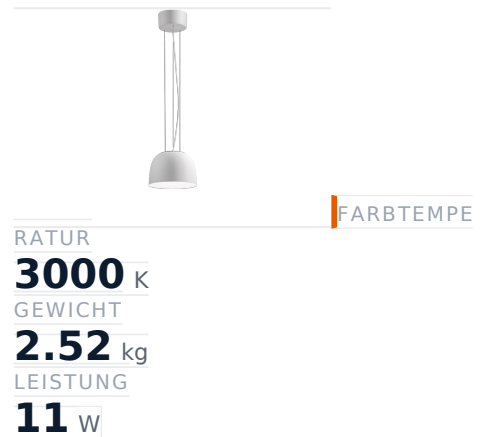

# Glamox SVA-P250 Dekorationsleuchte, 965 lm, 3000 K, DALI-dimmbar

**Artikel-Nr.** GL-SVA536672 **Hersteller** Glamox  
**Hersteller-Nr.** SVA536672 **EAN** 4741145366724

Glamox SVA-P250 Dekorationsleuchte – 965 lm, 3000 K, DALI-dimmbar.

## TECHNISCHE DATEN

|                           |                        |
|---------------------------|------------------------|
| Artikel-Authentizität     | <b>Originalprodukt</b> |
| Artikelzustand            | <b>Neu</b>             |
| Farbtemperatur            | <b>3000K</b>           |
| Gewicht                   | <b>2.52 kg</b>         |
| Leistung                  | <b>11 W</b>            |
| Lichtstrom (Lumen)        | <b>1000 lm</b>         |
| Schutzart                 | <b>IP20</b>            |
| Serie                     | <b>SVA-P250</b>        |
| Steuerung / Betriebsgerät | <b>DALI dimmbar</b>    |

## BESCHREIBUNG

Die **Glamox SVA-P250** ist eine professionelle Dekorationsleuchte mit 965 lm Lichtstrom und 3000 K Lichtfarbe.

- **Lichtstrom:** 965 lm
- **Leistung:** 11 W
- **Lichtfarbe:** 3000 K
- **Farbwiedergabe:** Ra80
- **Schutzart:** IP20
- **Steuerung:** DALI-dimmbar
- **Lebensdauer:** 100 000 h
- **Form:** Rund
- **Material:** Stahlblech
- **Marke:** Glamox