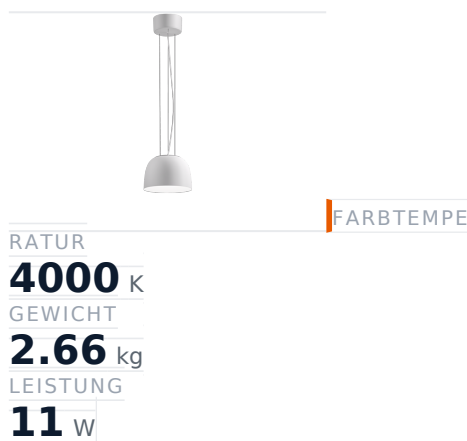

# Glamox SVA-P250 Dekorationsleuchte, 1016 lm, 4000 K, DALI-dimmbar

Artikel-Nr. **GL-SVA535525** Hersteller **Glamox**

Hersteller-Nr. **SVA535525** EAN **4741145355254**

Glamox SVA-P250 Dekorationsleuchte - 1016 lm, 4000 K, DALI-dimmbar.

## TECHNISCHE DATEN

Artikel-Authentizität	<b>Originalprodukt</b>
Artikelzustand	<b>Neu</b>
Farbtemperatur	<b>4000K</b>
Gewicht	<b>2.66 kg</b>
Leistung	<b>11 W</b>
Lichtstrom (Lumen)	<b>1000 lm</b>
Schutzart	<b>IP20</b>
Serie	<b>SVA-P250</b>
Steuerung / Betriebsgerät	<b>DALI dimmbar</b>

## BESCHREIBUNG

Die **Glamox SVA-P250** ist eine professionelle Dekorationsleuchte mit 1016 lm Lichtstrom und 4000 K Lichtfarbe.

- **Lichtstrom:** 1016 lm
- **Leistung:** 11 W
- **Lichtfarbe:** 4000 K
- **Farbwiedergabe:** Ra80
- **Schutzart:** IP20
- **Steuerung:** DALI-dimmbar
- **Lebensdauer:** 100 000 h
- **Form:** Rund
- **Material:** Stahlblech
- **Marke:** Glamox