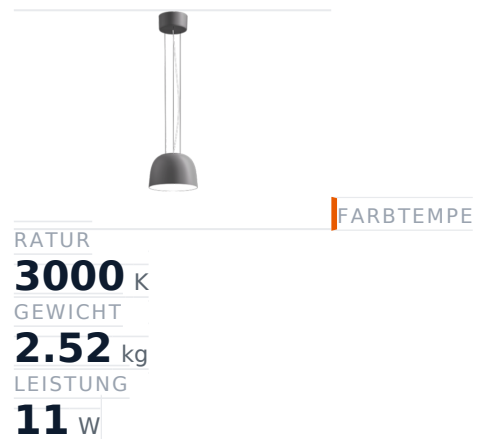

# Glamox SVA-P250 Dekorationsleuchte, 965 lm, 3000 K, DALI-dimmbar

**Artikel-Nr.** GL-SVA537076 **Hersteller** Glamox  
**Hersteller-Nr.** SVA537076 **EAN** 4741145370769

Glamox SVA-P250 Dekorationsleuchte – 965 lm, 3000 K, DALI-dimmbar.

## TECHNISCHE DATEN

Artikel-Authentizität	<b>Originalprodukt</b>
Artikelzustand	<b>Neu</b>
Farbtemperatur	<b>3000K</b>
Gewicht	<b>2.52 kg</b>
Leistung	<b>11 W</b>
Lichtstrom (Lumen)	<b>1000 lm</b>
Schutzart	<b>IP20</b>
Serie	<b>SVA-P250</b>
Steuerung / Betriebsgerät	<b>DALI dimmbar</b>

## BESCHREIBUNG

Die **Glamox SVA-P250** ist eine professionelle Dekorationsleuchte mit 965 lm Lichtstrom und 3000 K Lichtfarbe.

- **Lichtstrom:** 965 lm
- **Leistung:** 11 W
- **Lichtfarbe:** 3000 K
- **Farbwiedergabe:** Ra80
- **Schutzart:** IP20
- **Steuerung:** DALI-dimmbar
- **Lebensdauer:** 100 000 h
- **Form:** Rund
- **Material:** Stahlblech
- **Marke:** Glamox