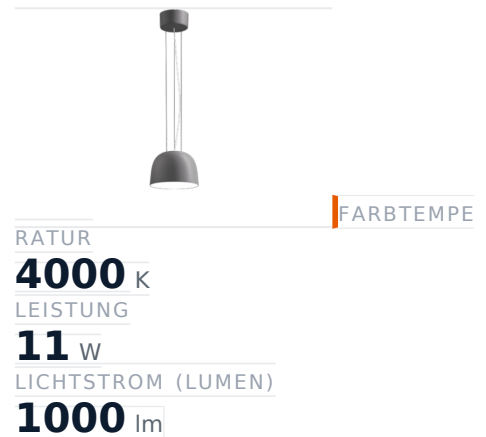

# Glamox SVA-P250 Dekorationsleuchte, 1016 lm, 4000 K, DALI-dimmbar

**Artikel-Nr.** GL-SVA535532 **Hersteller** Glamox  
**Hersteller-Nr.** SVA535532 **EAN** 4741145355322

Glamox SVA-P250 Dekorationsleuchte - 1016 lm, 4000 K, DALI-dimmbar.

## TECHNISCHE DATEN

Artikel-Authentizität	<b>Originalprodukt</b>
Artikelzustand	<b>Neu</b>
Farbtemperatur	<b>4000K</b>
Gewicht	<b>0.1 kg</b>
Leistung	<b>11 W</b>
Lichtstrom (Lumen)	<b>1000 lm</b>
Schutzart	<b>IP20</b>
Serie	<b>SVA-P250</b>
Steuerung / Betriebsgerät	<b>DALI dimmbar</b>

## BESCHREIBUNG

Die **Glamox SVA-P250** ist eine professionelle Dekorationsleuchte mit 1016 lm Lichtstrom und 4000 K Lichtfarbe.

- **Lichtstrom:** 1016 lm
- **Leistung:** 11 W
- **Lichtfarbe:** 4000 K
- **Farbwiedergabe:** Ra80
- **Schutzart:** IP20
- **Steuerung:** DALI-dimmbar
- **Lebensdauer:** 100 000 h
- **Form:** Rund
- **Material:** Stahlblech
- **Marke:** Glamox