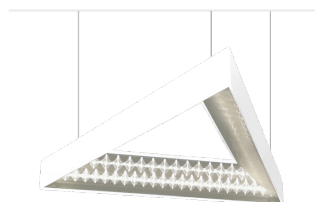

Glamox TRIANGLE-P650

Dekorationsleuchte, 3800 lm, 3000 K, DALI-dimmbar

Artikel-Nr. **GL-TGL571987** Hersteller **Glamox**

Hersteller-Nr. **TGL571987** EAN **5901155719876**

Glamox TRIANGLE-P650 Dekorationsleuchte – 3800 lm, 3000 K, DALI-dimmbar.

TECHNISCHE DATEN

Artikel-Authentizität	Originalprodukt
Artikelzustand	Neu
Farbtemperatur	3000K
Gewicht	3.46 kg
Höhe	563
Leistung	32 W
Lichtstrom (Lumen)	3800 lm
Schutzart	IP20
Serie	TRIANGLE-P650
Steuerung / Betriebsgerät	DALI dimmbar

RATUR
3000 K
GEWICHT
3.46 kg
LEISTUNG
32 W

FARBTEMPE

BESCHREIBUNG

Die **Glamox TRIANGLE-P650** ist eine professionelle Dekorationsleuchte mit 3800 lm Lichtstrom und 3000 K Lichtfarbe.

- **Lichtstrom:** 3800 lm
- **Leistung:** 32 W
- **Lichtfarbe:** 3000 K
- **Farbwiedergabe:** Ra80
- **Schutzart:** IP20
- **Steuerung:** DALI-dimmbar
- **Lebensdauer:** 100 000 h
- **Form:** Dreieckig